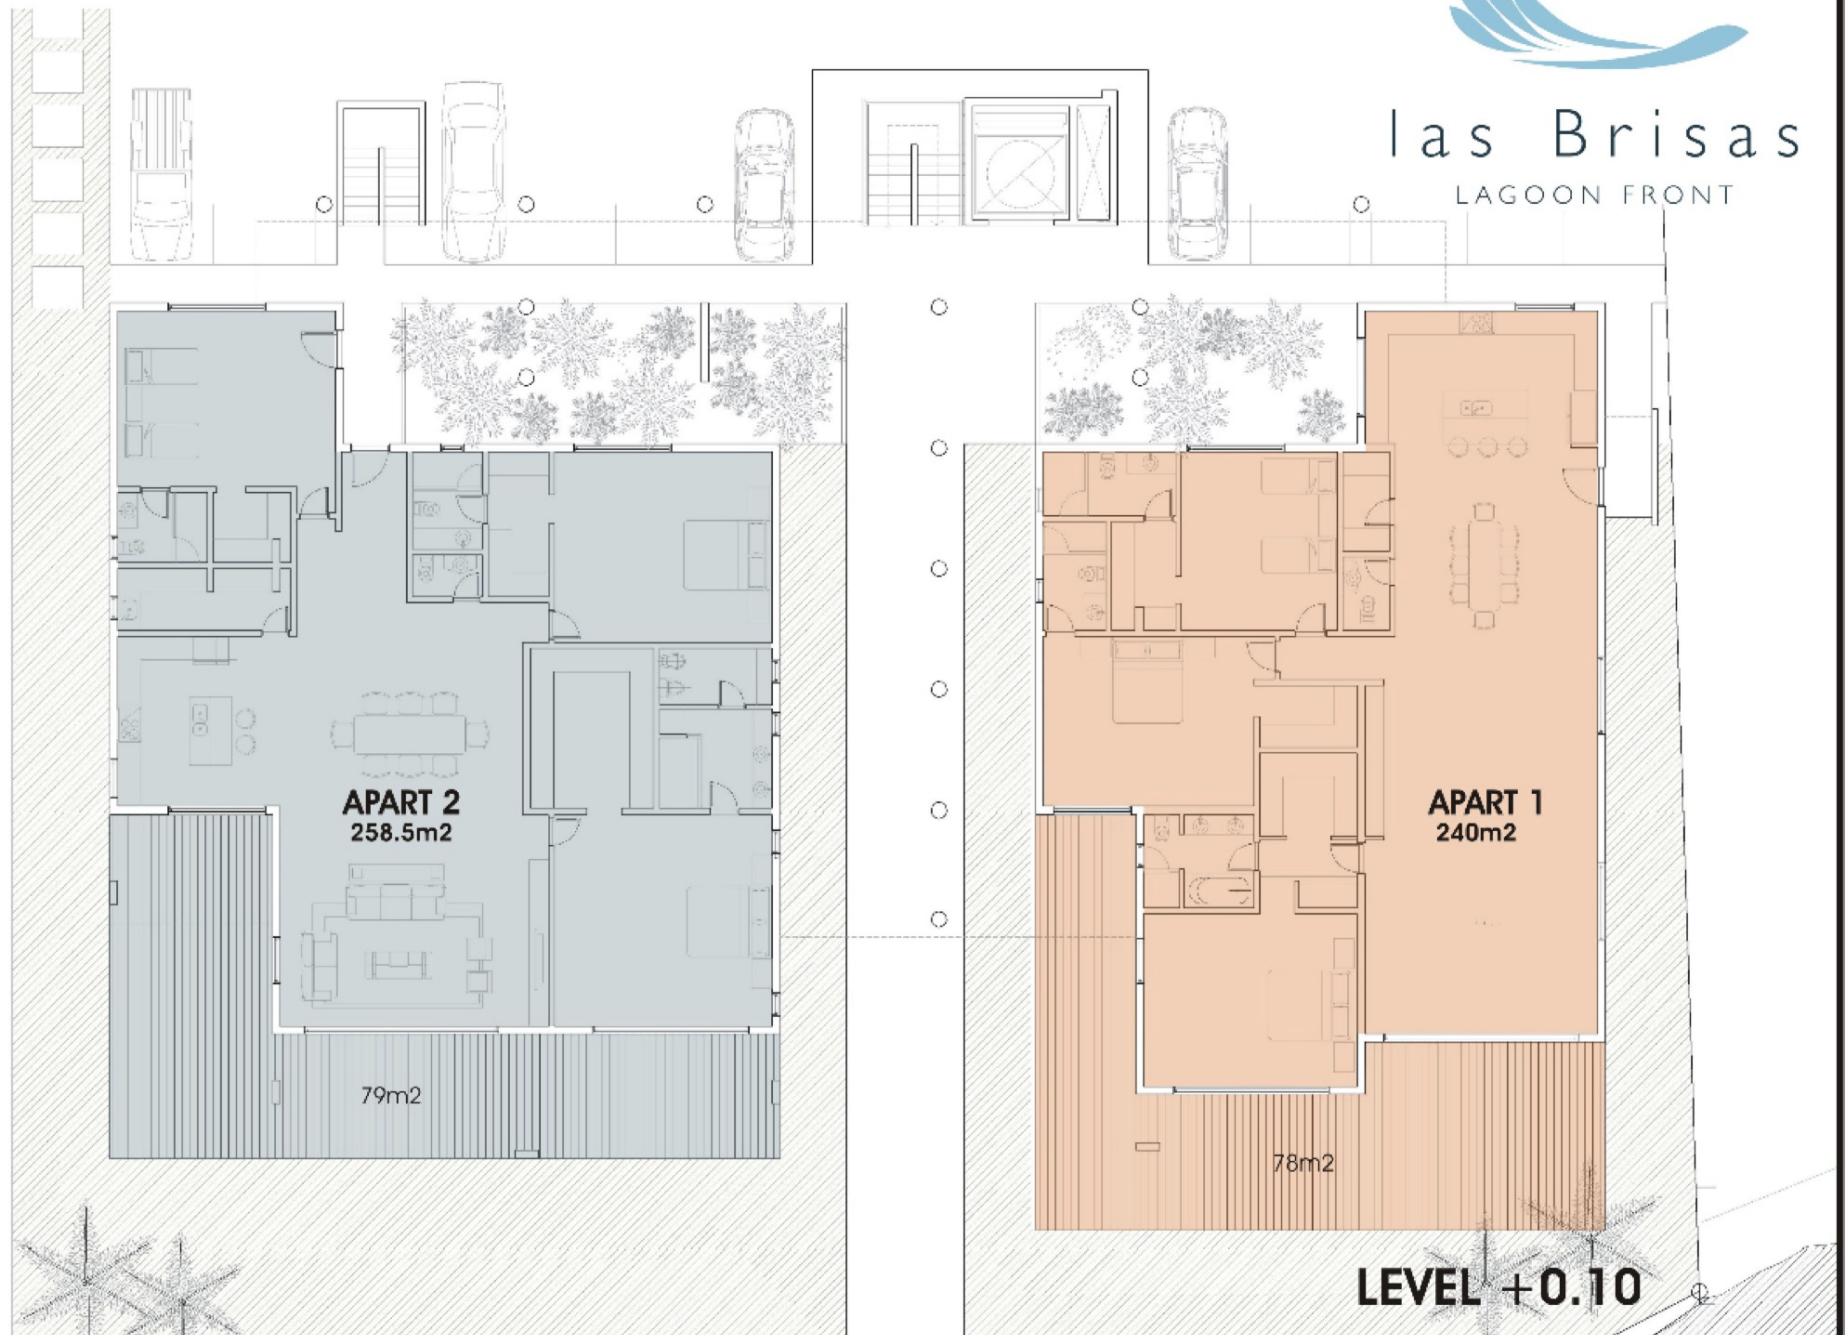

las Brisas

LAGOON FRONT

APART 2
258.5m²

79m²

APART 1
240m²

78m²

LEVEL +0.10